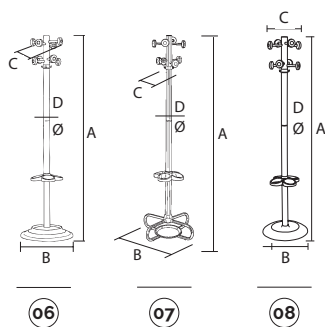

06

07

08

main component sizes