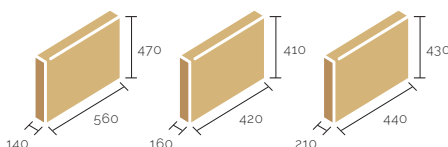

main component sizes

06 sky-appendiabito a colonna con portaombrelli, componenti in plastica colorati
sky-coat hanger with umbrella stand, plastic components coloured

code	finishing	plastic	q.kit	q.pack	a	b	c	d	kg.x1	vol.x1
110404-070	● grigio/grey	● verde/green	x1	60	1730	450	330	50	5,30	mc. 0,045
110404-075	● grigio/grey	● blu/blue	x1	60	1730	450	330	50	5,30	mc. 0,045
110404-080	● grigio/grey	● arancione/orange	x1	60	1730	450	330	50	5,30	mc. 0,045