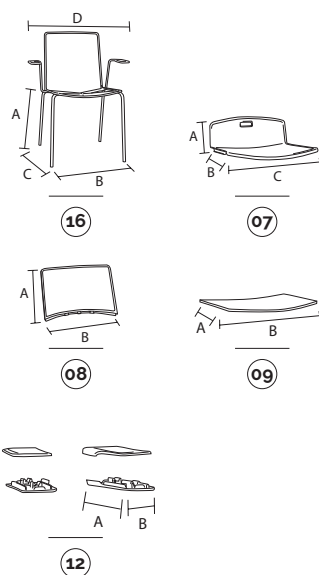

duetto

4-legs w/armrests

plastic colours

- blu/blue ral 5014
- nero/black
- grigio/gray ral 7003
- bianco/white 218
- rosso/red 527

main component sizes

16 07 08 09 10 12 15

16 duetto-telaio 4 gambe d.16 con braccioli senza tappi
duetto-4 legs frame d.16 with arm and without caps