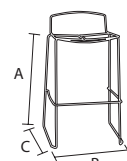

duetto

stool

plastic colours

- blu/blue ral 5014
- nero/black
- grigio/gray ral 7003
- bianco/white 218
- rosso/red 527

main component sizes

optional parts

h.630	13 duetto-sgabello alto h.630 in tondino d.11 duetto-wire high bar stool h.630 d.11	code	finishing	q.kit	q.pack	a	b	c	kg.x1	vol.x1
	113410-048	● cromato/chrome		x1	50	630	525	500	5,70	mc. 0.04
h.730	13 duetto-sgabello alto h.730 in tondino d.11 duetto-wire high bar stool h.730 d.11	code	finishing	q.kit	q.pack	a	b	c	kg.x1	vol.x1
	113410-049	● cromato/chrome		x1	50	730	525	500	6,00	mc. 0.04
	02 confezione di basi a pinza antirrotazione per tondino colore neutro neutral clips base for wire d.11 package	code	finishing	q.kit	q.pack					
	137006-070	○ neutro/neutral		x4	200					
	04 btf-kit piedini btf-kit feet	code	finishing	q.kit	q.pack				kg.x1	
	134306-001	○ neutro/neutral		x1	100				0,05	
	20 duetto-sedile a vista in plastica colorato • pf1 neutri duetto-plastic seat colored • pf1	code	finishing	q.kit	q.pack	a	b	c	kg.x1	vol.x1
	132203-028	● nero/black		x1	10	180	390	430	0,80	mc. 0.09
	09 duetto-pannello sedile multistrato con 6 borchie m6 duetto-seat panel with 6 upholstery nail m6	code	finishing	q.kit	q.pack	a	b		kg.x1	vol.x1
	122207-019	● faggio/plywood		x1	20	395	410		0,74	mc. 0.003
	10 duetto-vite tbl combi m6x8 dentell. zincata bianca (vite per fissaggio pannello) duetto-screw tbl combi m6x12 white zinc (screw for fix panel)	code	finishing	q.kit						
	117711-207	○ zincata bianca/white zinc		x6						