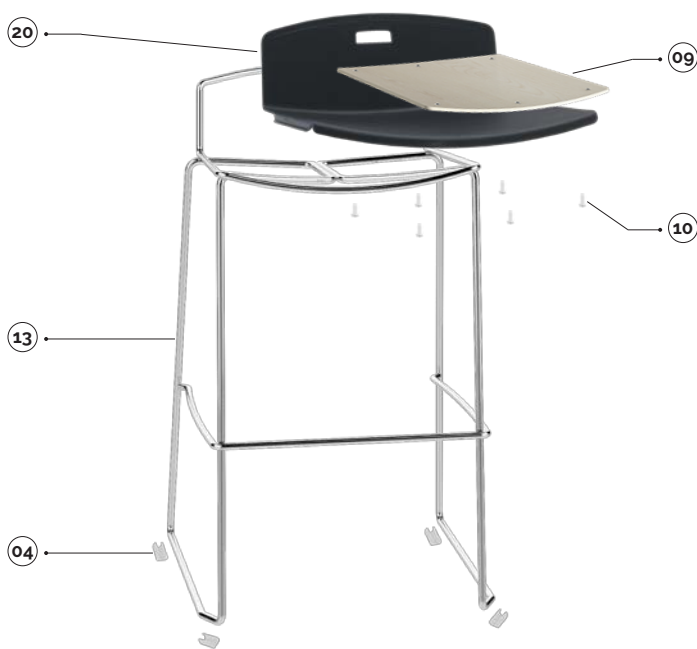

duetto

stool

plastic colours

- blu/blue ral 5014
- nero/black
- grigio/gray ral 7003
- bianco/white 218
- rosso/red 527

main component sizes

optional parts

h.630	13 duetto-sgabello alto h.630 in tondino d.11 duetto-wire high bar stool h.630 d.11	code	finishing	q.kit	q.pack	a	b	c	kg.x1	vol.x1
	113410-048	● cromato/chrome		x1	50	630	525	500	5,70	mc. 0.04
h.730	13 duetto-sgabello alto h.730 in tondino d.11 duetto-wire high bar stool h.730 d.11	code	finishing	q.kit	q.pack	a	b	c	kg.x1	vol.x1
	113410-049	● cromato/chrome		x1	50	730	525	500	6,00	mc. 0.04
	02 confezione di basi a pinza antirrotazione per tondino colore neutro neutral clips base for wire d.11 package	code	finishing	q.kit	q.pack					
	137006-070	○ neutro/neutral		x4	200					
	04 btf-kit piedini btf-kit feet	code	finishing	q.kit	q.pack				kg.x1	
	134306-001	○ neutro/neutral		x1	100				0,05	
	20 duetto-sedile a vista in plastica colorato • pf1 neutri duetto-plastic seat colored • pf1	code	finishing	q.kit	q.pack	a	b	c	kg.x1	vol.x1
	132203-028	● nero/black		x1	10	180	390	430	0,80	mc. 0.09
	09 duetto-pannello sedile multistrato con 6 borchie m6 duetto-seat panel with 6 upholstery nail m6	code	finishing	q.kit	q.pack	a	b		kg.x1	vol.x1
	122207-019	● faggio/plywood		x1	20	395	410		0,74	mc. 0.003
	10 duetto-vite tbl combi m6x8 dentell. zincata bianca (vite per fissaggio pannello) duetto-screw tbl combi m6x12 white zinc (screw for fix panel)	code	finishing	q.kit						
	117711-207	○ zincata bianca/white zinc		x6						