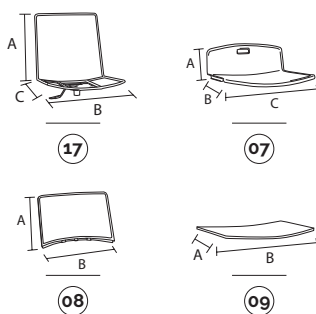

- blu/blue ral 5014
- nero/black
- grigio/gray ral 7003
- bianco/white 218
- rosso/red 527

main component sizes

optional

17 07 08 09 10 18
optional

17 duetto-supporto girevole a gas per scocca duetto
duetto-swivel frame for duetto shell