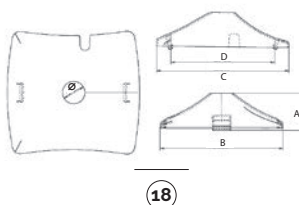

- blu/blue ral 5014
- nero/black
- grigio/gray ral 7003
- bianco/white 218
- rosso/red 527

main component sizes

optional

17 07 08 09 10 18
optional

17 duetto-supporto girevole a gas per scocca duetto
duetto-swivel frame for duetto shell