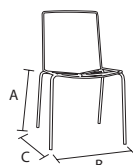

plastic colours

- blu/blue ral 5014
- nero/black
- grigio/gray ral 7003
- bianco/white 218
- rosso/red 527

main component sizes