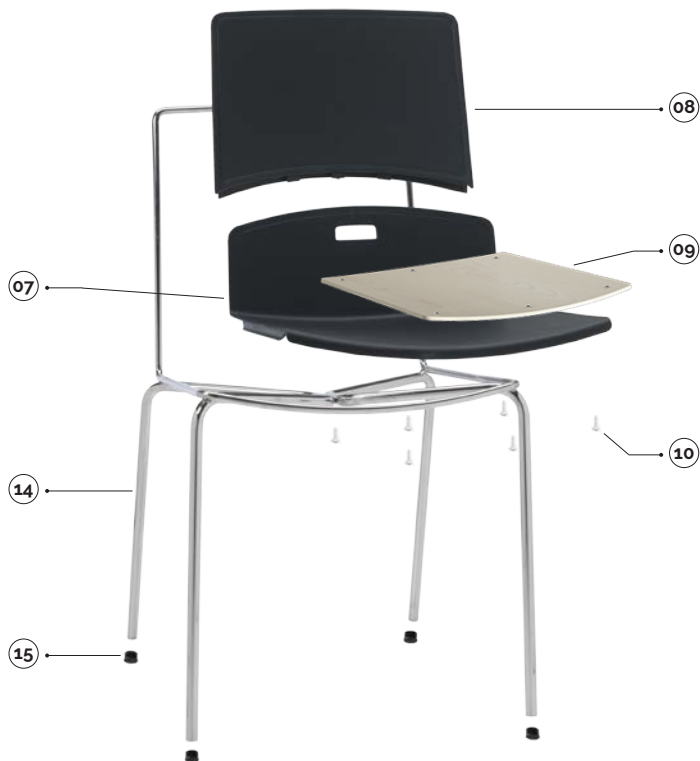

duetto

4-legs

plastic colours

- blu/blue ral 5014
- nero/black
- grigio/gray ral 7003
- bianco/white 218
- rosso/red 527

main component sizes

14 07 08 09 10 15

14 duetto-telaio 4 gambe in tubo d.16 senza tappi
duetto-4 legs frames d.16 without caps

code	finishing	q.kit	q.pack	a	b	c	kg.x1	vol.x1
112710-036	● cromato/chrome	x1	100	450	510	480	3,70	mc. 0.02
112703-036	● nero/black	x1	100	450	510	480	3,70	mc. 0.02
112704-036	● grigio/grey ikea 4	x1	100	450	510	480	3,70	mc. 0.02
112705-036	○ avorio/ivory ral1013	x1	100	450	510	480	3,70	mc. 0.02

15 puntale alettato tondo d.16 nero
inner cap for legs d.16 black

code	finishing	q.kit
134203-160	● nero/black	x4

07 duetto-sedile a vista in plastica colorato + pf1 neutri
duetto-plastic seat colored + pf1

code	finishing	q.kit	q.pack	a	b	c	kg.x1	vol.x1
132203-022	● nero/black	x1	10	180	390	430	0,80	mc. 0.09

08 duetto-schienale a vista in plastica colorato
duetto-plastic back colored

code	finishing	q.kit	q.pack	a	b	kg.x1	vol.x1
132103-022	● nero/black	x1	20	280	395	0,40	mc. 0.03

09 duetto-pannello sedile multistrato con 6 borchie m6
duetto-seat panel with 6 upholstery nail m6

code	finishing	q.kit	q.pack	a	b	kg.x1	vol.x1
122207-019	● faggio/plywood	x1	20	395	410	0,74	mc. 0.003

10 duetto-vite tbl combi m6x8 dentell. zincata bianca (vite per fissaggio pannello)
duetto-screw tbl combi m6x12 white zinc (screw for fix panel)

code	finishing	q.kit
117711-207	○ zincata bianca/white zinc	x6

for all colour codes, see page 171

duetto-carrello portasedie con accessori nero
duetto-trolley for chairs with accessories black

code	finishing	q.kit
110803-373	● nero/black	x1