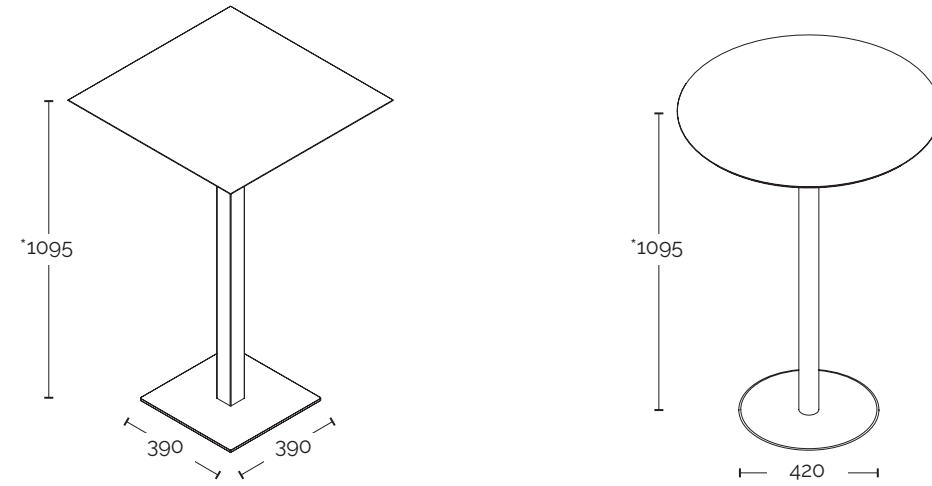

Tavoli alti | quadrato e tondo
High tables | square and round