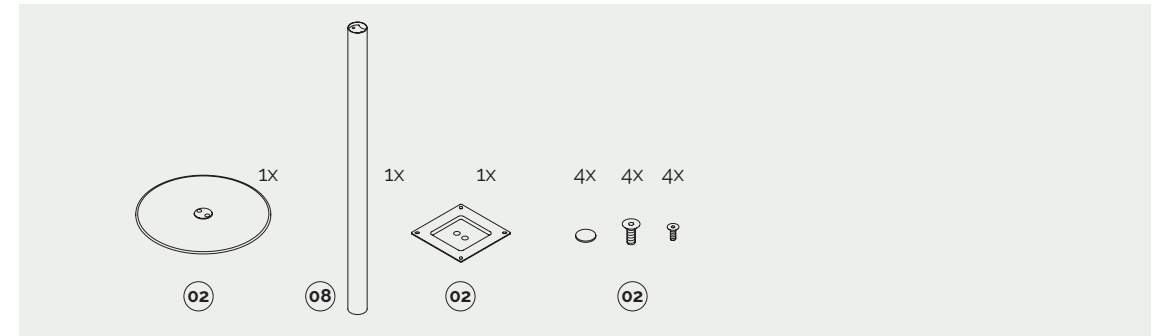

Kit prodotto / Product kit

Tavolo alto tondo / Round high table