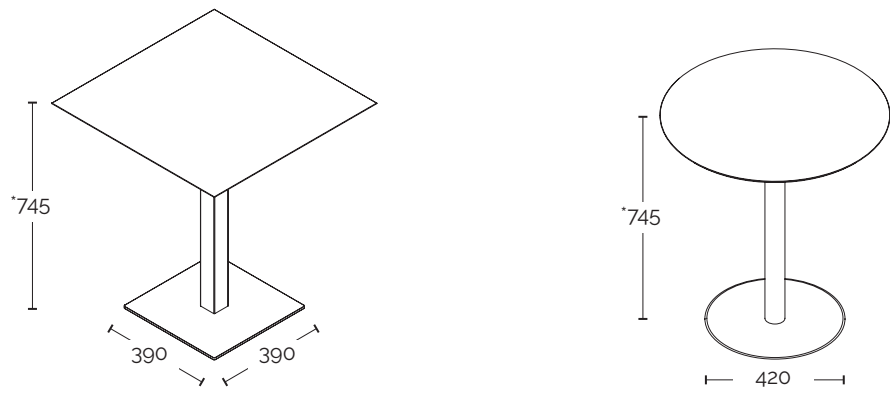

COFFEE TABLES

I tavoli, nel loro formato più basso, vantano dimensioni compatte e una praticità d'uso che consente di collocarli ovunque, con differenti finalità d'uso. Questa versione è disponibile con basi e colonne a sezione quadrata o tonda, abbinabili a piani in HPL di diverse dimensioni, quadrati o tondi. La gamma comprende anche una versione con base in tondino metallico.

The tables, in their lowest format, boast compact dimensions and a practicality of use that allows them to be placed anywhere, for different purposes. This version is available with square or round bases and columns, which can be combined with HPL tabletops of different sizes, square or round. The range also includes a version with a metal rod base.

Quote geometriche / *Geometric dimensions*

Tavoli medi | quadrato e tondo
Medium tables | square and round

Tavoli alti | quadrato e tondo
High tables | square and round

Tavoli rettangolari | medio e alto
Rectangular tables | medium and high

Tavolini da caffè | quadrato e tondo
Coffee tables | square and round

*Le dimensioni non comprendono il piano.
**The geometric dimension does not include the table top.*

*Le dimensioni non comprendono il piano.
**The geometric dimension does not include the table top.*