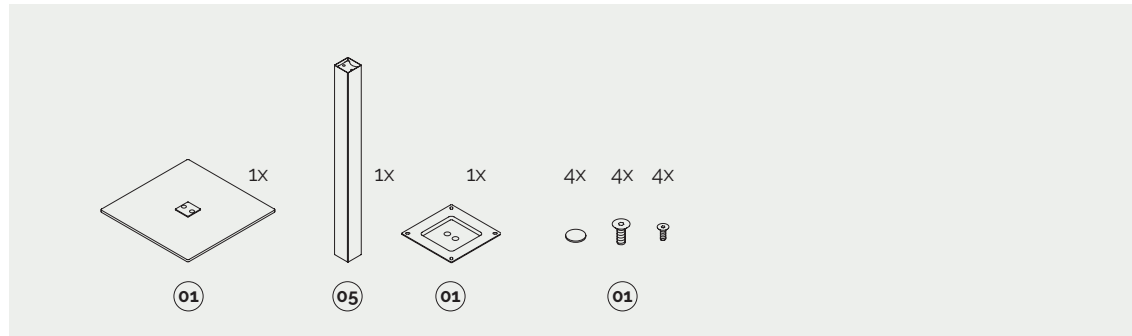

Piani in HPL / *HPL tabletops*

Nero
Black

Avorio
Ivory

Note / *Notes*

Il prodotto viene fornito in kit di montaggio.
The product is supplied as an assembly kit.

Kit prodotto / Product kit

Tavolo medio quadrato / Square medium table