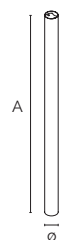

08 Colonna alta a sezione tonda
High round-section column

code	finishing	q.kit	q.pack	ø	b	kg.x1	vol.x1
110303-296	● Nero / Black	x1	1	60	1072	2,72	mc. 0,006
110304-286	● Grigio / Grey	x1	1	60	1072	2,72	mc. 0,006
110305-286	● Bianco / White	x1	1	60	1072	2,72	mc. 0,006