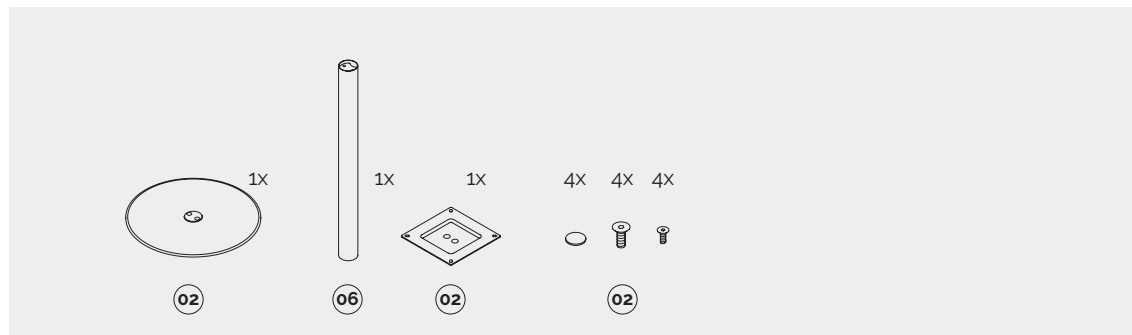

Tavolo medio tondo / Round medium table