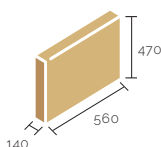

## components

04

05

04

05

**04** elix-appendiabito a colonna con portaombrelli, componenti in plastica neri  
elix-coat hanger with umbrella stand, black plastic components

code	finishing	plastic	q.kit	q.pack	a	b	c	d	kg.x1	vol.x1
110403-040	● nero/black	● nero/black	x1	60	1730	450	400	50	5,00	mc. 0.045
110404-006	● grigio/grey	● nero/black	x1	60	1730	450	400	50	5,00	mc. 0.045
110405-015	○ bianco/white	● nero/black	x1	60	1730	450	400	50	5,00	mc. 0.045
110410-040	● cromato/chrome	● nero/black	x1	60	1730	450	400	50	5,00	mc. 0.045

main component sizes