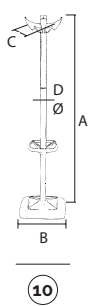

coat hangers

components

09 good-appendiabito a colonna con portaombrelli, componenti in plastica neri
good-coat hanger with umbrella stand, plastic components black

code	finishing	plastic	q.kit	q.pack	a	b	c	d	kg.x1	vol.x1
110403-050	● nero/black	● nero/black	x1	60	1720	430	330	50	5,00	mc. 0.045
110404-020	● grigio/grey	● nero/black	x1	60	1720	430	330	50	5,00	mc. 0.045
110410-030	● cromato/chrome	● nero/black	x1	60	1720	430	330	50	5,00	mc. 0.045

10 tree-appendiabito a colonna con portaombrelli, componenti in plastica neri
tree-coat hanger with umbrella stand, plastic components black

code	finishing	plastic	q.kit	q.pack	a	b	c	d	kg.x1	vol.x1
110403-065	● nero/black	● nero/black	x1	50	1730	450	300	50	4,00	mc. 0.05
110404-090	● grigio/grey	● nero/black	x1	50	1730	450	300	50	4,00	mc. 0.05
110410-070	● cromato/chrome	● nero/black	x1	50	1730	450	300	50	4,00	mc. 0.05