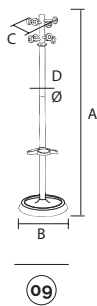

coat hangers

components

09 good-appendiabito a colonna con portaombrelli, componenti in plastica neri
good-coat hanger with umbrella stand, plastic components black

code	finishing	plastic	q.kit	q.pack	a	b	c	d	kg.x1	vol.x1
110403-050	● nero/black	● nero/black	x1	60	1720	430	330	50	5,00	mc. 0.045
110404-020	● grigio/grey	● nero/black	x1	60	1720	430	330	50	5,00	mc. 0.045
110410-030	● cromato/chrome	● nero/black	x1	60	1720	430	330	50	5,00	mc. 0.045

10 tree-appendiabito a colonna con portaombrelli, componenti in plastica neri
tree-coat hanger with umbrella stand, plastic components black

code	finishing	plastic	q.kit	q.pack	a	b	c	d	kg.x1	vol.x1
110403-065	● nero/black	● nero/black	x1	50	1730	450	300	50	4,00	mc. 0.05
110404-090	● grigio/grey	● nero/black	x1	50	1730	450	300	50	4,00	mc. 0.05
110410-070	● cromato/chrome	● nero/black	x1	50	1730	450	300	50	4,00	mc. 0.05