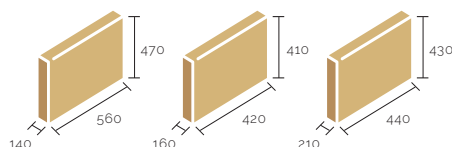

code	finishing	plastic	q.kit	q.pack	a	b	c	d	kg.x1	vol.x1
110404-070	● grigio/grey	● verde/green	x1	60	1730	450	330	50	5,30	mc. 0,045
110404-075	● grigio/grey	● blu/blue	x1	60	1730	450	330	50	5,30	mc. 0,045
110404-080	● grigio/grey	● arancione/orange	x1	60	1730	450	330	50	5,30	mc. 0,045

code	finishing	plastic	q.kit	q.pack	a	b	c	d	kg.x1	vol.x1
110403-009	● nero/black	● nero/black	x1	72	1750	415	380	50	8,20	mc. 0,039
110404-029	● grigio/grey	● nero/black	x1	72	1750	415	380	50	8,20	mc. 0,039
110410-029	● cromato/chrome	● nero/black	x1	72	1750	415	380	50	8,20	mc. 0,039

08 eco-appendiabito a colonna con portaombrelli componenti in plastica neri
eco-coat hanger with umbrella stand, plastic components black

code	finishing	plastic	q.kit	q.pack	a	b	c	d	kg.x1	vol.x1
110403-025	● nero/black	● nero/black	x1	60	1700	400	330	50	5,00	mc. 0,045
110404-120	● grigio/grey	● nero/black	x1	60	1700	400	330	50	5,00	mc. 0,045
110410-120	● cromato/chrome	● nero/black	x1	60	1700	400	330	50	5,00	mc. 0,045