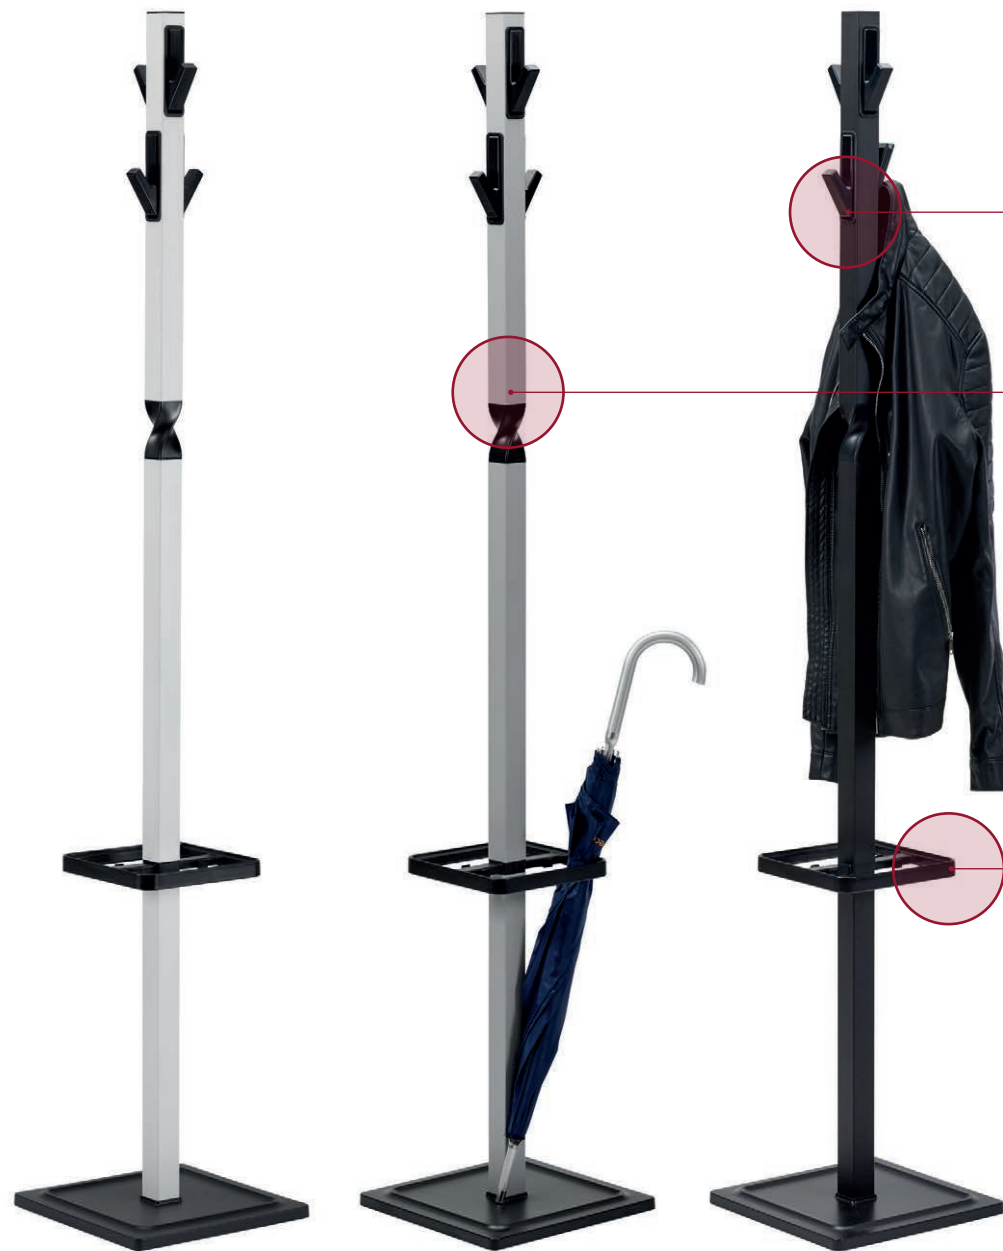

Space

Space . a coat hanger... with style

Space

Design minimal ma dalla funzionalità totale. I suoi agganci a scomparsa abbinati alle possibili finiture della colonna in metallo a sezione quadrata, saranno la tendenza del futuro.

Space vanta inoltre una perfetta stabilità grazie alla base in metallo ed il suo imballo super compatto per la spedizione lo renderanno appetibile a tutti.

ENG

Total functionality with minimal design. The concealed attachments combined with the finish options for the square section metal tall unit will be the future trend. The metal base ensures perfect stability for Space, and its super compact packing for despatch will endear it to everyone.

ESP

Diseño minimalista, pero con una funcionalidad total. Sus enganches minimalistas, asociados a los posibles acabados de la columna de metal con sección cuadrada, marcarán tendencia en el futuro. Asimismo, Space presenta una estabilidad perfecta con su base de metal y su embalaje super compacto para el envío por lo que resulta apetecible para todos.

FRA

Design minimal à la fonctionnalité totale. Ses accouplements rétractables appariés aux finitions de la colonne en métal carrée seront la tendance du futur. Space s'enorgueillit en outre d'une parfaite stabilité avec sa base en métal; citons aussi son emballage ultra-compact, pratique dans l'expédition, qui le rend particulièrement attrayant.